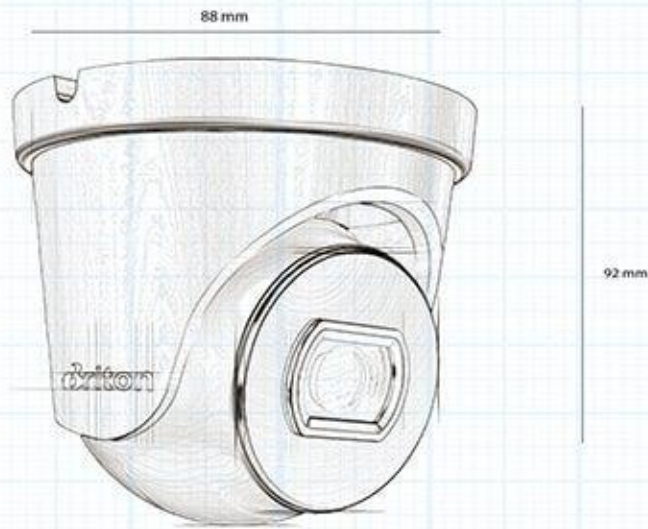

Fixed Lens
Dome AHD Camera

2MP

UVC94D85

دوربین

سنسور تصویر	1/3" CMOS sensor
سیگنال سیستم	NTSC/PAL
کیفیت پیکسل	1920 (H) x 1080 (V)
شماره الکترونیکی	AUTO/ 1/50 (1/60) -1/50,000 sec
کمترین نور تابشی	0.01Lux@(F1.2,AGC ON), 0LUX with IR
نرخ فریم تصویر	PAL/NTSC:25/30 fps
خروجی تصویر	AHD / TVI / CVI / CVBS

ویژگی های دوربین

نرخ سیگنال به نویز	≥50dB
کاهش نویز	3D DNR
حالت روز/شب	EXT/Auto/Color/B&W
تعادل سفیدی رنگ	ATW/Manual
WDR	D-WDR
آی دی آی IR	18 pcs SMD LED
محدوده IR	30 M

لنز

طول کانونی	3.6 mm fixed lens
زاویه دید دوربین	78° افقی
نوع لنز	Fixed Iris
پایه لنز	M12

عمومی

درجه حفاظت	IP66
جنس بدنه	پلاستیکی + فلزی
ولتاژ مصرفی	DC12V(+/-10%)
توان مصرفی	<5W
دما و رطوبت ایده آل حین کار	-40~+60°C RH95% MAX
ابعاد	Ø92 x 88mm
وزن	215g

● محدوده 30 متری IR

● درجه حفاظت IP66

● دوربین دام 2 مگاپیکسل